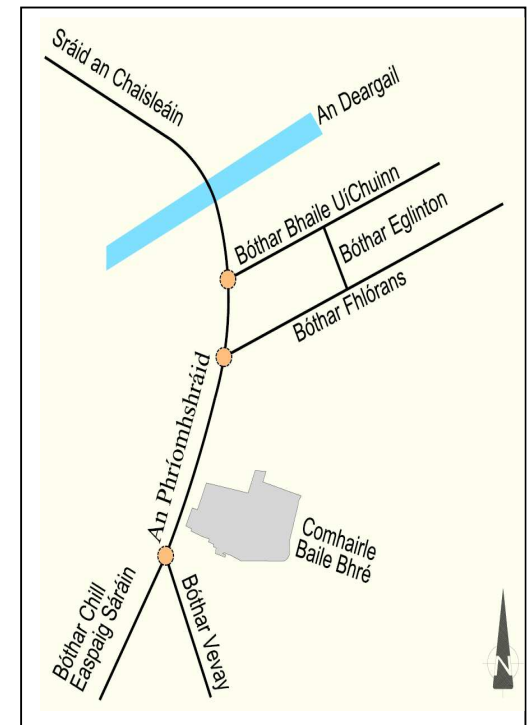

CAD É AN STÁID INA BHFUIL AN SCÉIM ANOIS?

Tá an scéim á pleanáil faoi láthair, dá bhrí sin níl cinneadh déanta go fóill faoi ar chóir dul ar aghaidh léi nó nár chóir.

CÁ MBEIDH SEO AG TARLÚ?

Moltar an scéim seo don tSráid Mhór agus do Shráid an Chaisleáin, Bré. Beidh Bóthar Florence, Bóthar Quinsborough, Bóthar Vevay agus Bóthar Chill Airne, atá cóngarach, i gceist chomh maith, mar atá aibhsithe ar an léarscáil thíos.